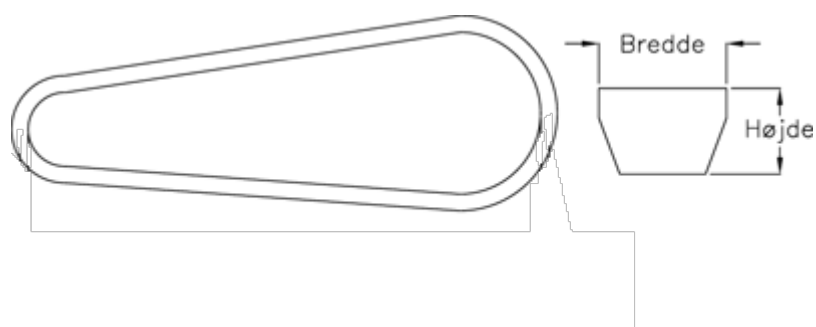

Varenummer: 601962561732
Beskrivelse: Gates kilerem SPA 1732 Ld 1732
DELTA NARROW

Mål

| | |
|--------------|--------|
| Bredde | = 13 |
| Højde | = 10 |
| Middellængde | = 1732 |